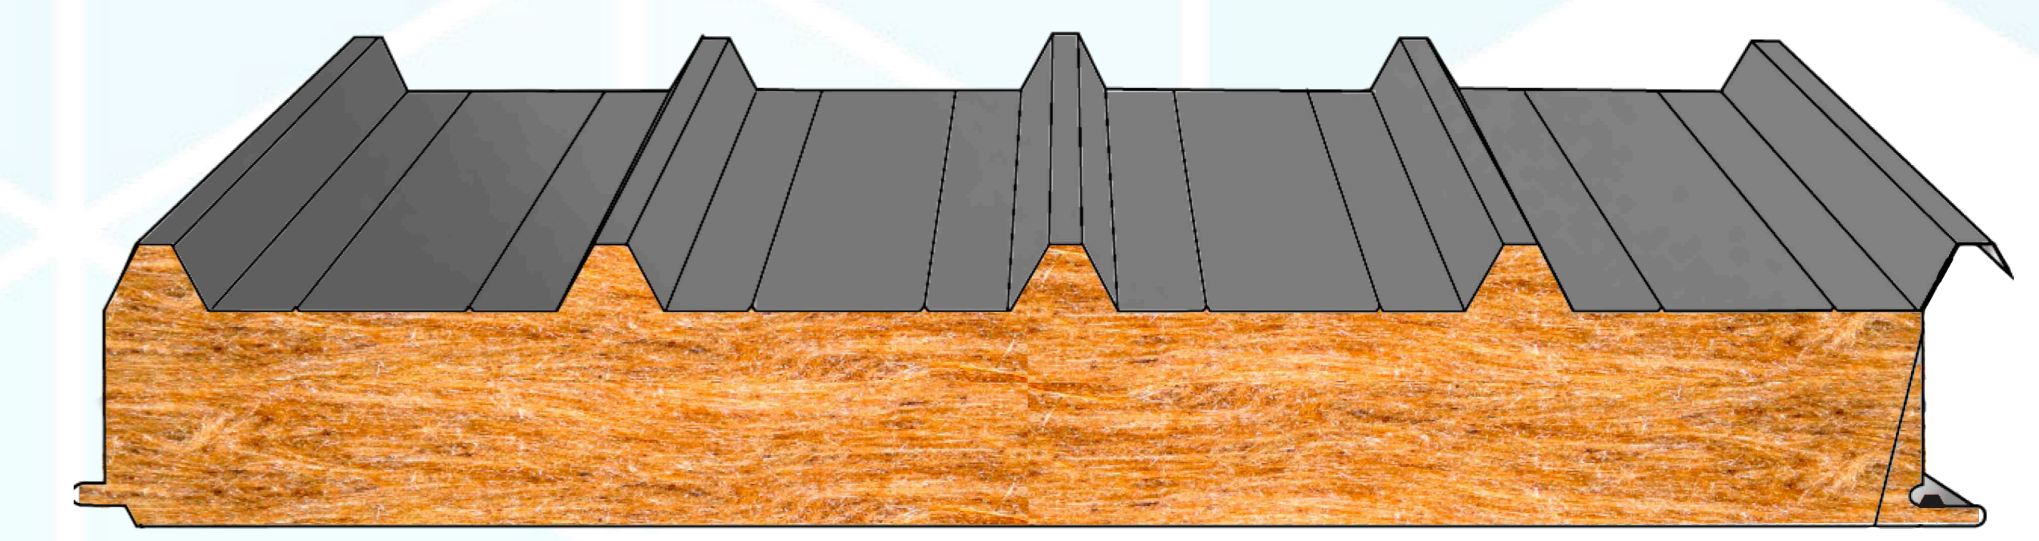

КРОВЕЛЬНАЯ СЭНДВИЧ-ПАНЕЛЬ

ШИРИНА 1000мм | ДЛИНА до 9000мм

ТОЛЩИНА УТЕПЛИТЕЛЯ	СТОИМОСТЬ ЗА 1 М2
100мм	2650сом
120мм	2900сом
150мм	3200сом
200мм	3700сом