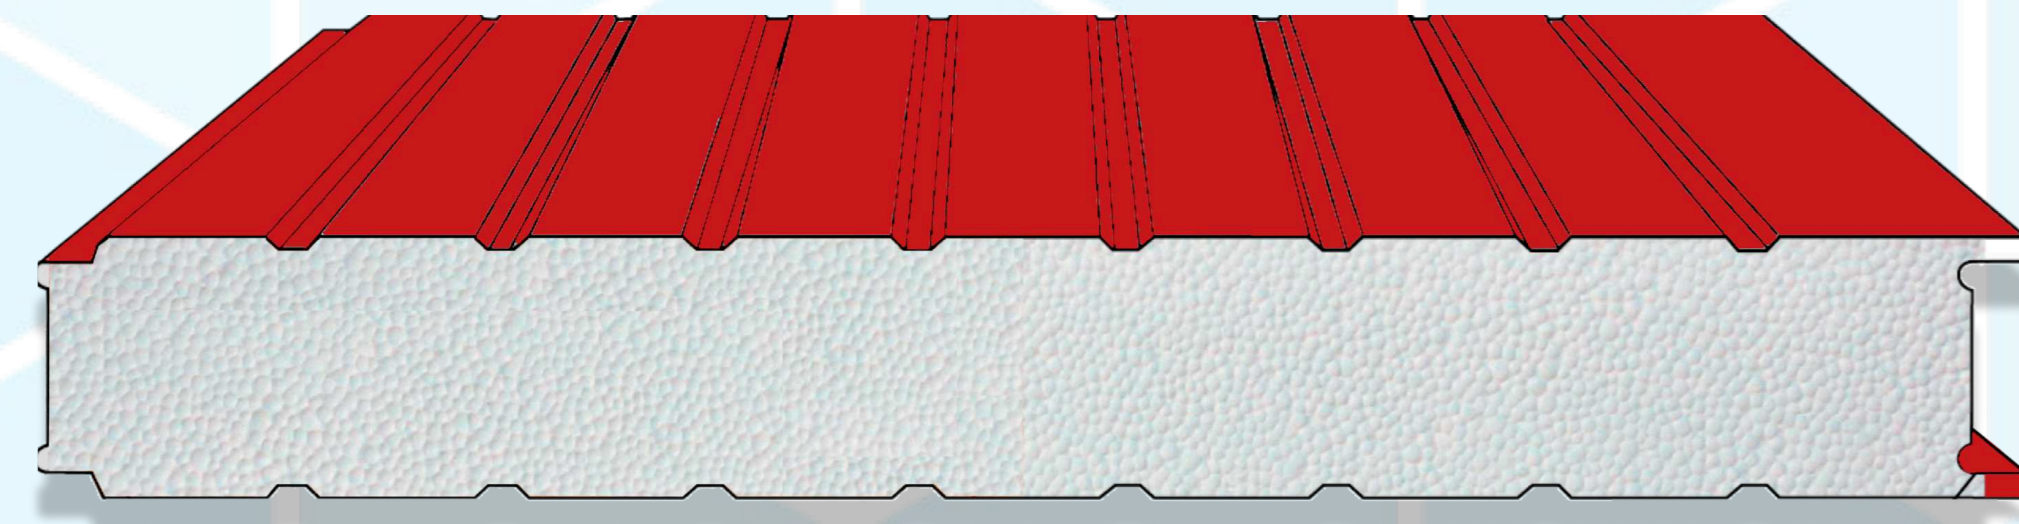

### СТЕНОВАЯ СЭНДВИЧ-ПАНЕЛЬ

ШИРИНА 1180мм | ДЛИНА до 12000мм

ТОЛЩИНА УТЕПЛИТЕЛЯ	СТОИМОСТЬ ЗА 1 М2
100мм	1650сом
120мм	1970сом
150мм	2000сом
200мм	2200сом

### КРОВЕЛЬНАЯ СЭНДВИЧ-ПАНЕЛЬ

ШИРИНА 980мм | ДЛИНА до 12000мм

ТОЛЩИНА УТЕПЛИТЕЛЯ	СТОИМОСТЬ ЗА 1 М2
100мм	1650сом
120мм	2000сом
150мм	2100сом
200мм	2200сом

### СТЕНОВАЯ СЭНДВИЧ-ПАНЕЛЬ

ШИРИНА 1180мм | ДЛИНА до 12000мм

ТОЛЩИНА УТЕПЛИТЕЛЯ	СТОИМОСТЬ ЗА 1 М2
100мм	1500 сом
150мм	1700 сом

### СТЕНОВАЯ СЭНДВИЧ-ПАНЕЛЬ

ШИРИНА 1000мм | ДЛИНА до 9000мм

ТОЛЩИНА УТЕПЛИТЕЛЯ	СТОИМОСТЬ ЗА 1 М2
100мм	2550сом
120мм	2800сом
150мм	3100сом
200мм	3600сом