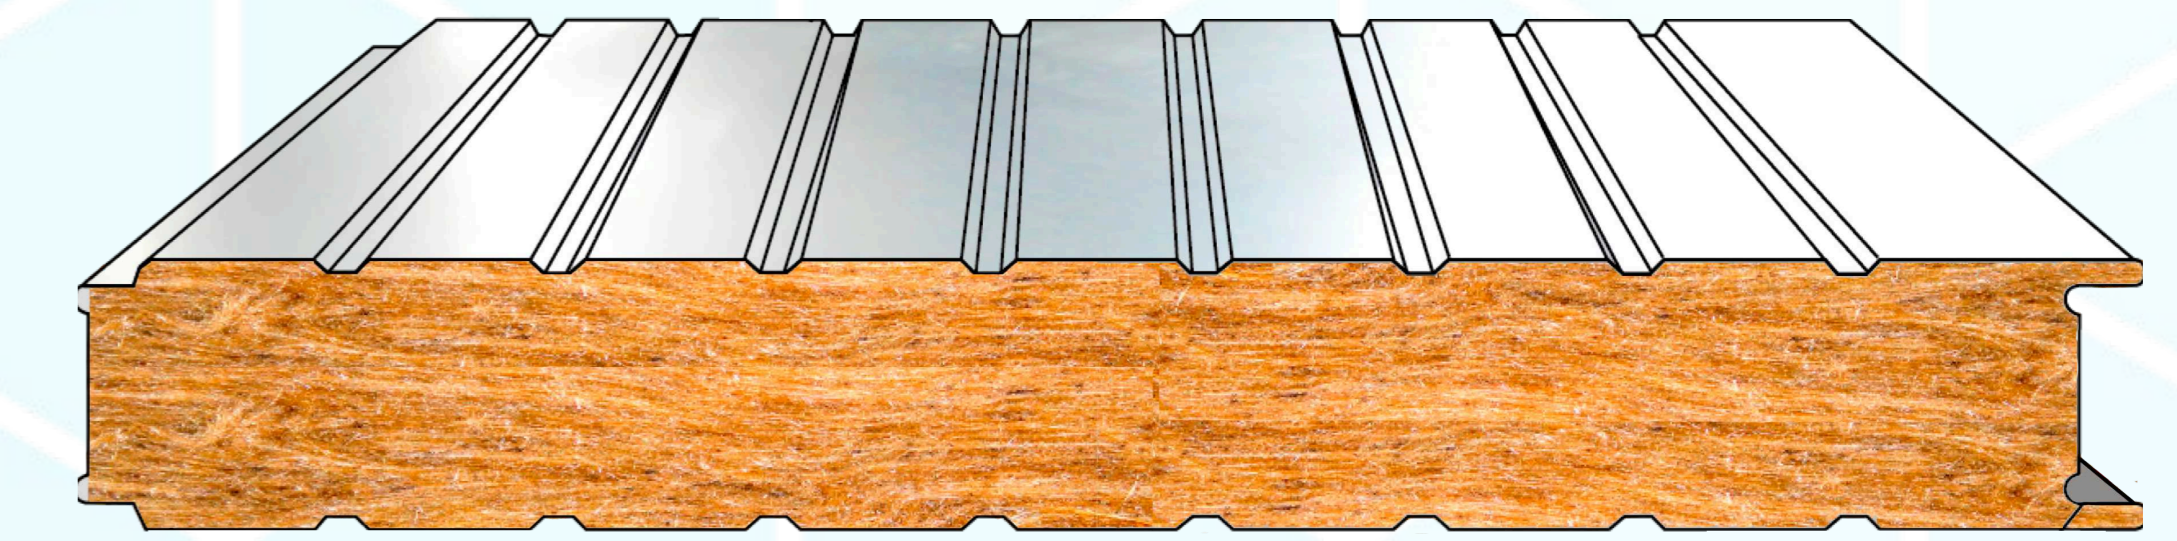

LLR 500 ГОСТ 31603 МИНЕРАЛЬНАЯ ВАТА

СТЕНОВАЯ СЭНДВИЧ-ПАНЕЛЬ

ШИРИНА 1000мм | ДЛИНА до 9000мм

ТОЛЩИНА УТЕПЛИТЕЛЯ	СТОИМОСТЬ ЗА 1 М2
100мм	2550сом
120мм	2800сом
150мм	3100сом
200мм	3600сом