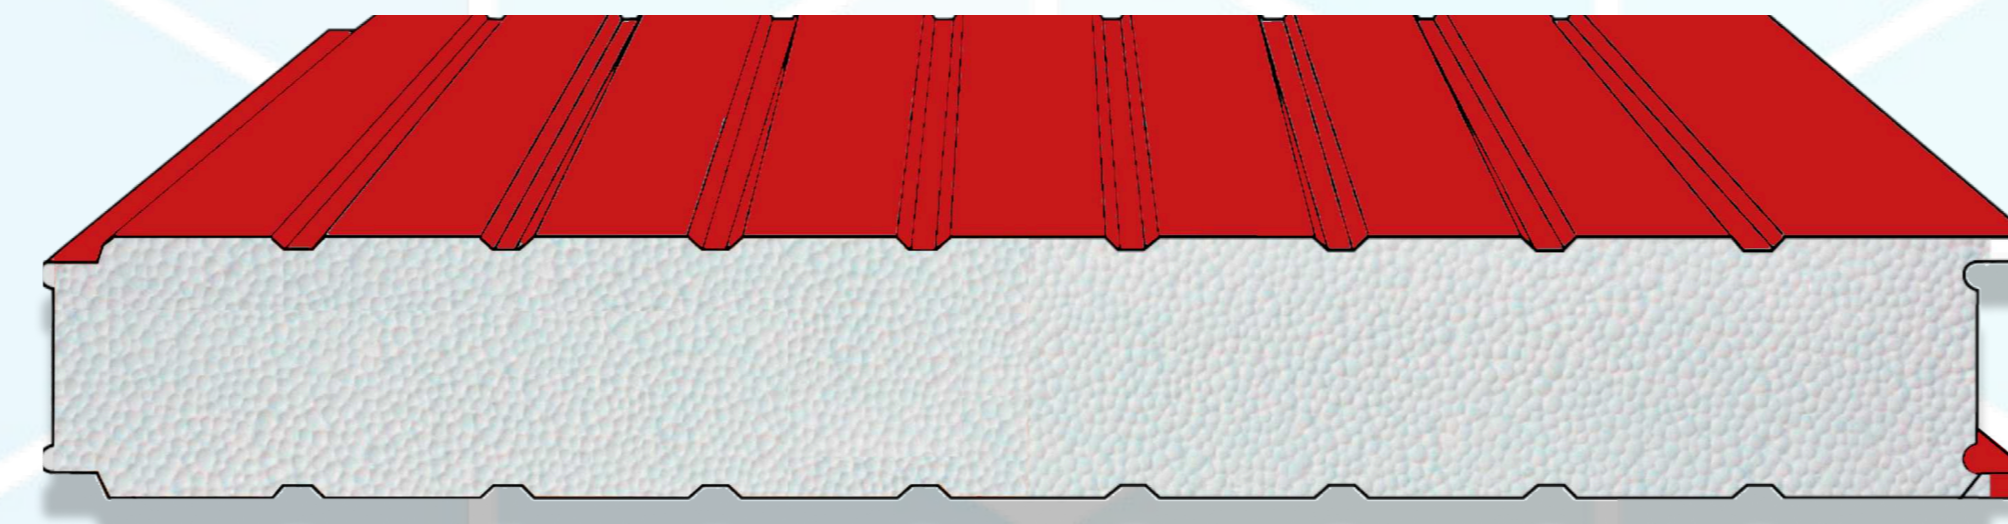

ЭКОНОМ ПЕНОПОЛИСТИРОЛ

СТЕНОВАЯ СЭНДВИЧ-ПАНЕЛЬ

ШИРИНА 1180мм | ДЛИНА до 12000мм

ТОЛЩИНА УТЕПЛИТЕЛЯ	СТОИМОСТЬ ЗА 1 М2
100мм	1500 сом
150мм	1700 сом

КРОВЕЛЬНАЯ СЭНДВИЧ-ПАНЕЛЬ

ТОЛЩИНА УТЕПЛИТЕЛЯ	СТОИМОСТЬ ЗА 1 М2
100мм	1500 сом
150мм	1700 сом

0 500 970077 | 0 500 390009

**ЗАВОД ПО ПРОИЗВОДСТВУ
СЭНДВИЧ - ПАНЕЛЕЙ**