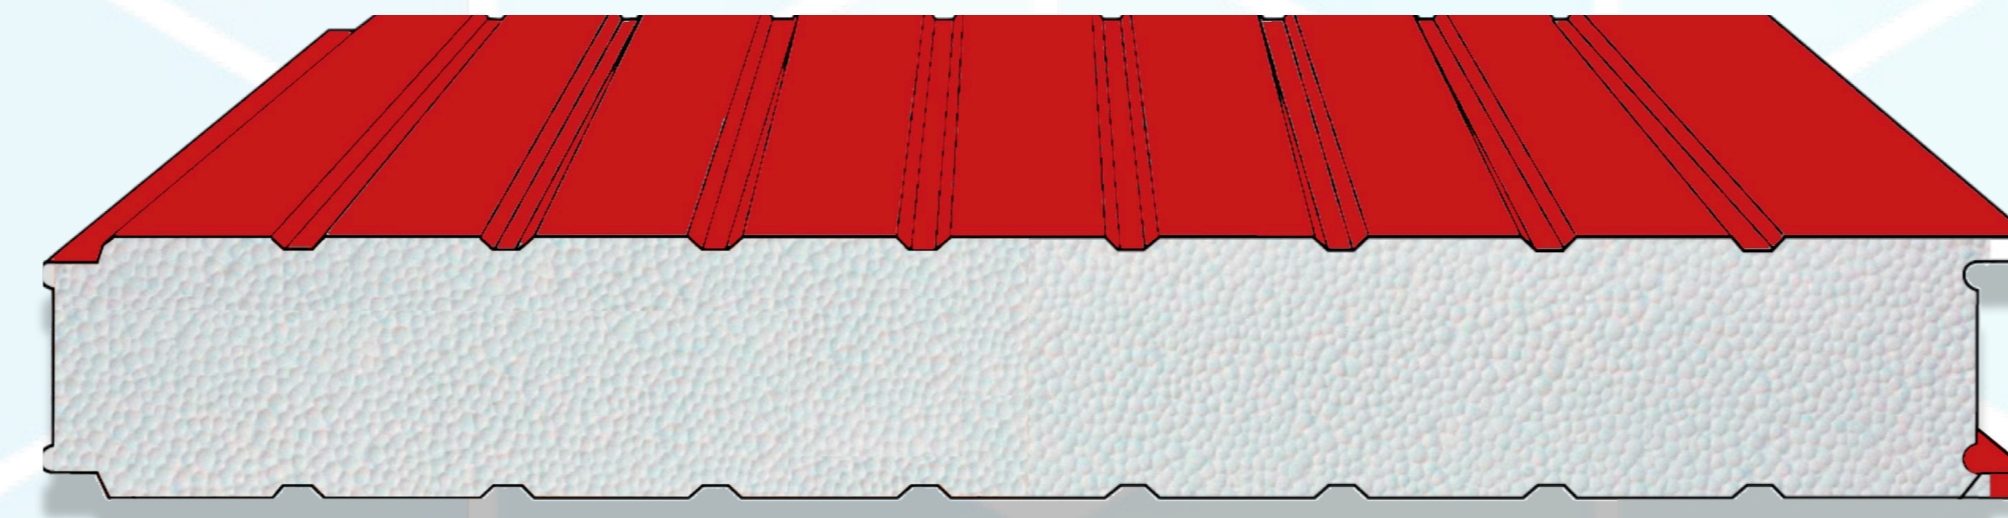

SCL 400 ГОСТ 31603 ПЕНОПОЛИСТИРОЛ

СТЕНОВАЯ СЭНДВИЧ-ПАНЕЛЬ

ШИРИНА 1180мм | ДЛИНА до 12000мм

ТОЛЩИНА УТЕПЛИТЕЛЯ	СТОИМОСТЬ ЗА 1 М2
100мм	1650сом
120мм	1970сом
150мм	2000сом
200мм	2200сом

КРОВЕЛЬНАЯ СЭНДВИЧ-ПАНЕЛЬ

ШИРИНА 980мм | ДЛИНА до 12000мм

ТОЛЩИНА УТЕПЛИТЕЛЯ	СТОИМОСТЬ ЗА 1 М2
100мм	1650сом
120мм	2000сом
150мм	2100сом
200мм	2200сом

ЭКОНОМ ПЕНОПОЛИСТИРОЛ

СТЕНОВАЯ СЭНДВИЧ-ПАНЕЛЬ

ШИРИНА 1180мм | ДЛИНА до 12000мм

ТОЛЩИНА УТЕПЛИТЕЛЯ	СТОИМОСТЬ ЗА 1 М2
100мм	1500 сом
150мм	1700 сом

0 500 970077 | 0 500 390009

**ЗАВОД ПО ПРОИЗВОДСТВУ
СЭНДВИЧ - ПАНЕЛЕЙ**

LLR 500 ГОСТ 31603 МИНЕРАЛЬНАЯ ВАТА

СТЕНОВАЯ СЭНДВИЧ-ПАНЕЛЬ

ШИРИНА 1000мм | ДЛИНА до 9000мм

ТОЛЩИНА УТЕПЛИТЕЛЯ	СТОИМОСТЬ ЗА 1 М2
100мм	2550сом
120мм	2800сом
150мм	3100сом
200мм	3600сом

КРОВЕЛЬНАЯ СЭНДВИЧ-ПАНЕЛЬ

ШИРИНА 1000мм | ДЛИНА до 9000мм

ТОЛЩИНА УТЕПЛИТЕЛЯ	СТОИМОСТЬ ЗА 1 М2
100мм	2650сом
120мм	2900сом
150мм	3200сом
200мм	3700сом

Цена Акционная указана с учетом всех налогов (НДС + 12%, НСП +1%).
 Вся продукция сертифицирована.
 При заказе до 1000 м2 оплата 100%, при заказе от 1001м2 предоплата 80%
 При оплате бартером, условия оговариваются индивидуально.