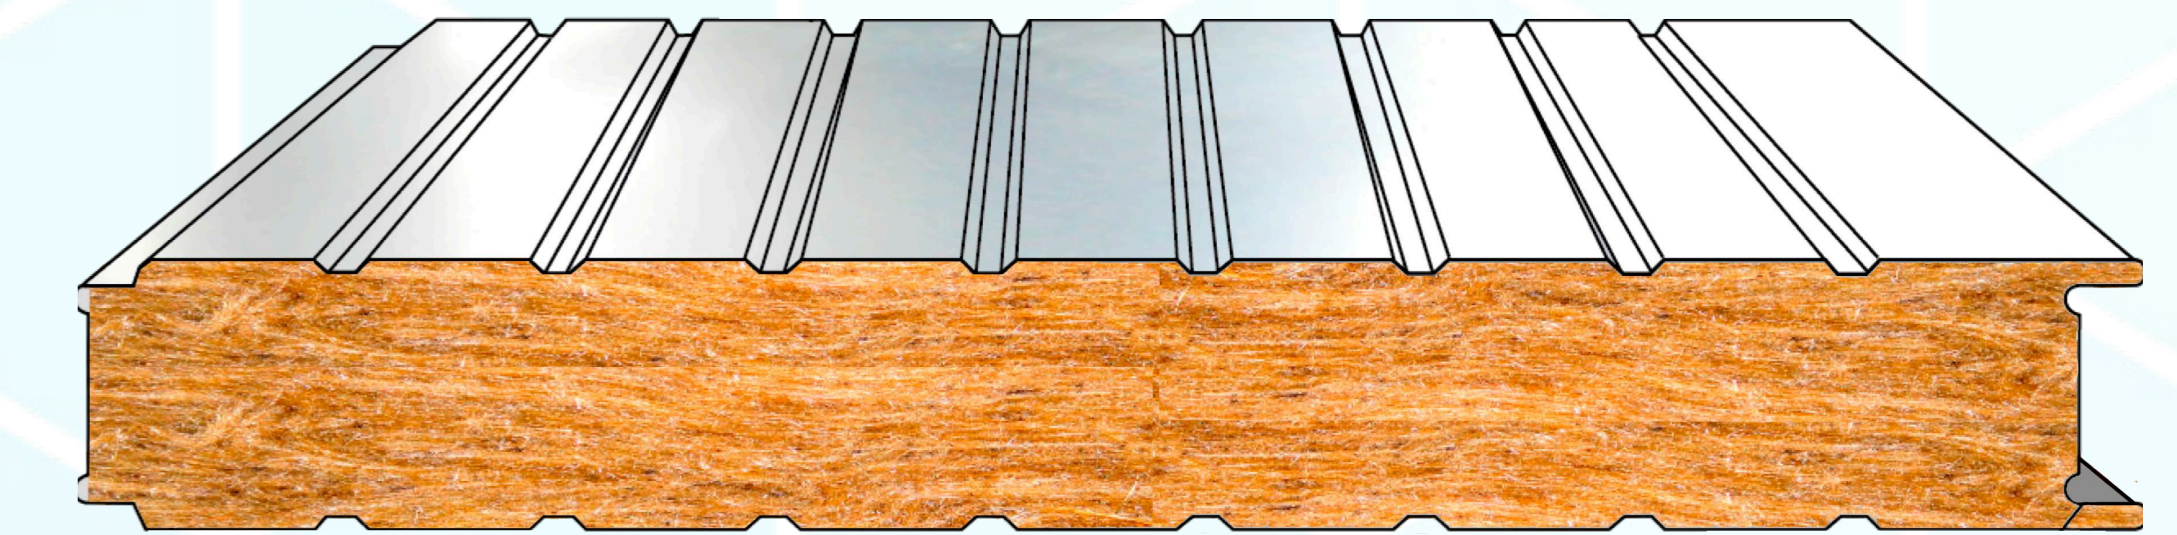

SCL 400 ГОСТ 31603 ПЕНОПОЛИСТИРОЛ

СТЕНОВАЯ СЭНДВИЧ-ПАНЕЛЬ

ШИРИНА 1180мм | ДЛИНА до 12000мм

ТОЛЩИНА УТЕПЛИТЕЛЯ	СТОИМОСТЬ ЗА 1 М2
100мм	1650сом
120мм	1970сом
150мм	2000сом
200мм	2200сом

КРОВЕЛЬНАЯ СЭНДВИЧ-ПАНЕЛЬ

ШИРИНА 980мм | ДЛИНА до 12000мм

ТОЛЩИНА УТЕПЛИТЕЛЯ	СТОИМОСТЬ ЗА 1 М2
100мм	1650сом
120мм	2000сом
150мм	2100сом
200мм	2200сом

ЭКОНОМ ПЕНОПОЛИСТИРОЛ

СТЕНОВАЯ СЭНДВИЧ-ПАНЕЛЬ

ШИРИНА 1180мм | ДЛИНА до 12000мм

ТОЛЩИНА УТЕПЛИТЕЛЯ	СТОИМОСТЬ ЗА 1 М2
100мм	1500 сом
150мм	1700 сом

0 500 970077 | 0 500 390009

**ЗАВОД ПО ПРОИЗВОДСТВУ
СЭНДВИЧ - ПАНЕЛЕЙ**

LLR 500 ГОСТ 31603 МИНЕРАЛЬНАЯ ВАТА

СТЕНОВАЯ СЭНДВИЧ-ПАНЕЛЬ

ШИРИНА 1000мм | ДЛИНА до 9000мм

ТОЛЩИНА УТЕПЛИТЕЛЯ	СТОИМОСТЬ ЗА 1 М2
100мм	2550сом
120мм	2800сом
150мм	3100сом
200мм	3600сом

КРОВЕЛЬНАЯ СЭНДВИЧ-ПАНЕЛЬ

ШИРИНА 1000мм | ДЛИНА до 9000мм

ТОЛЩИНА УТЕПЛИТЕЛЯ	СТОИМОСТЬ ЗА 1 М2
100мм	2650сом
120мм	2900сом
150мм	3200сом
200мм	3700сом

Цена Акционная указана с учетом всех налогов (НДС + 12%, НСП +1%).
 Вся продукция сертифицирована.
 При заказе до 1000 м2 оплата 100%, при заказе от 1001м2 предоплата 80%
 При оплате бартером, условия оговариваются индивидуально.