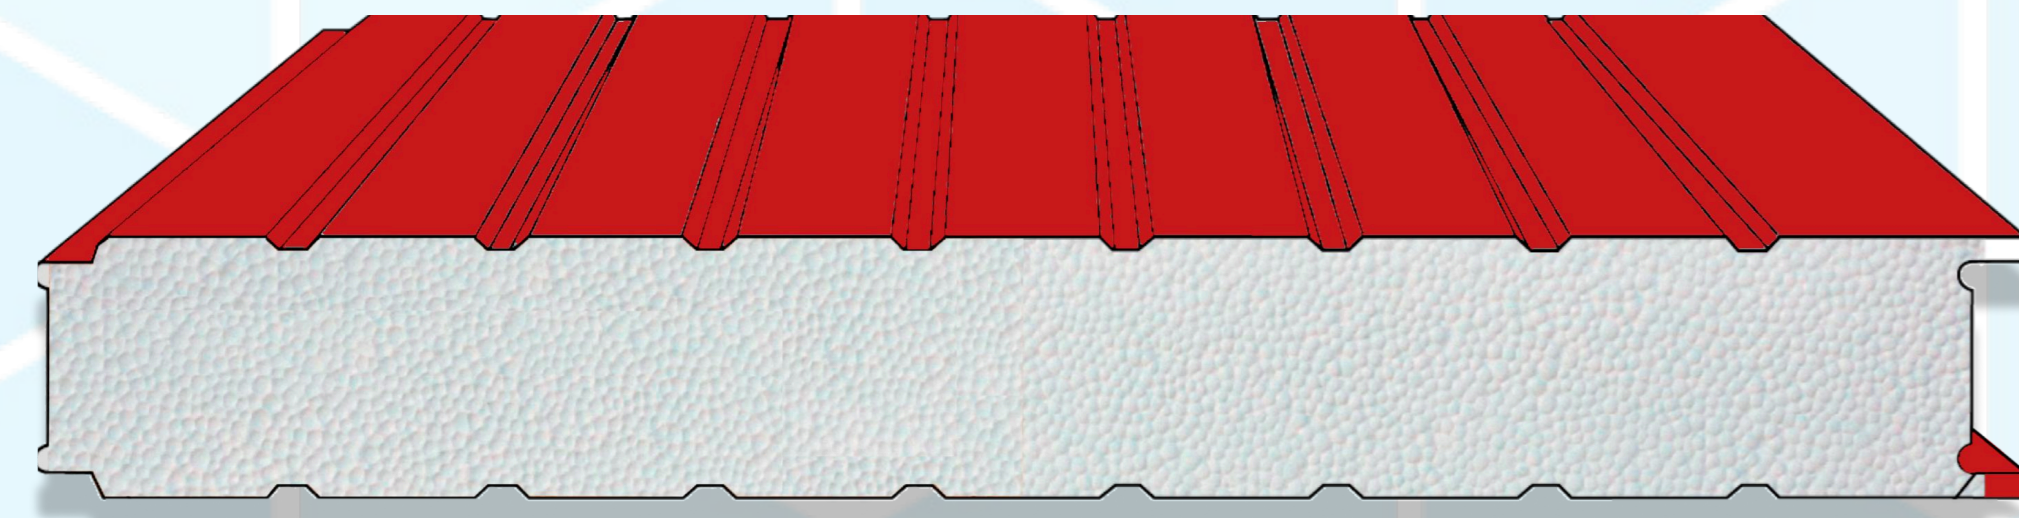

SCL 400 ГОСТ 31603 ПЕНОПОЛИСТИРОЛ

СТЕНОВАЯ СЭНДВИЧ-ПАНЕЛЬ

ШИРИНА 1180мм | ДЛИНА до 12000мм

ТОЛЩИНА УТЕПЛИТЕЛЯ	СТОИМОСТЬ ЗА 1 М2
100мм	1650сом
120мм	1970сом
150мм	2000сом
200мм	2200сом

КРОВЕЛЬНАЯ СЭНДВИЧ-ПАНЕЛЬ

ШИРИНА 980мм | ДЛИНА до 12000мм

ТОЛЩИНА УТЕПЛИТЕЛЯ	СТОИМОСТЬ ЗА 1 М2
100мм	1650сом
120мм	2000сом
150мм	2100сом
200мм	2200сом

ЭКОНОМ ПЕНОПОЛИСТИРОЛ

СТЕНОВАЯ СЭНДВИЧ-ПАНЕЛЬ

ШИРИНА 1180мм | ДЛИНА до 12000мм

ТОЛЩИНА УТЕПЛИТЕЛЯ	СТОИМОСТЬ ЗА 1 М2
100мм	1500 сом
150мм	1700 сом

0 500 970077 | 0 500 390009

**ЗАВОД ПО ПРОИЗВОДСТВУ
СЭНДВИЧ - ПАНЕЛЕЙ**

LLR 500 ГОСТ 31603 МИНЕРАЛЬНАЯ ВАТА

СТЕНОВАЯ СЭНДВИЧ-ПАНЕЛЬ

ШИРИНА 1000мм | ДЛИНА до 9000мм

ТОЛЩИНА УТЕПЛИТЕЛЯ	СТОИМОСТЬ ЗА 1 М2
100мм	2550сом
120мм	2800сом
150мм	3100сом
200мм	3600сом

КРОВЕЛЬНАЯ СЭНДВИЧ-ПАНЕЛЬ

ШИРИНА 1000мм | ДЛИНА до 9000мм

ТОЛЩИНА УТЕПЛИТЕЛЯ	СТОИМОСТЬ ЗА 1 М2
100мм	2650сом
120мм	2900сом
150мм	3200сом
200мм	3700сом

Цена Акционная указана с учетом всех налогов (НДС + 12%, НСП +1%).
 Вся продукция сертифицирована.
 При заказе до 1000 м2 оплата 100%, при заказе от 1001м2 предоплата 80%
 При оплате бартером, условия оговариваются индивидуально.